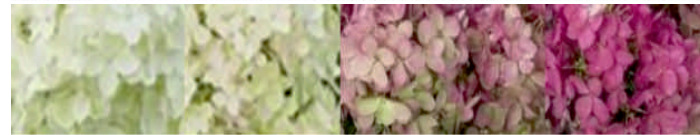

✉ info@vgluhova.ru 🌐 www.vgluhova.ru В vk.com/sadoviy\_centra\_vg

**Сезон 2023**  
**Гортензия метельчатая.**  
**Самарская Лидия**

↑ 120см  
↔ 100см  
☀ ☀  
❄ -35°C

**Низкорослые сорта**

**Гортензия метельчатая Литтл Споки**

↑ 50см  
↔ 30см  
☀ ☀ ❄ -29°C

июль август сентябрь

**Гортензия метельчатая Петит Стар**

↑ 50см  
↔ 80см  
☀ ☀ ❄ -30°C

июль август сентябрь

**Гортензия метельчатая Петит Черри**

↑ 50см  
↔ 40см  
☀ ☀ ❄ -25°C