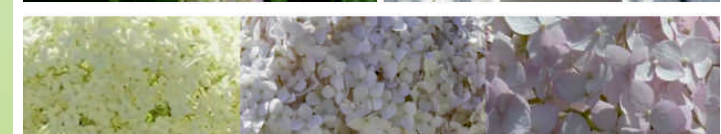

**Гортензия метельчатая Лаймлайт**

↑ 240см  
↔ 200см  
☀ ☀ ❄ -30°C

июль август сентябрь

**Гортензия метельчатая Ангел Блаш**

↑ 300см  
↔ 200см  
☀ ☀ ❄ -35°C

июль август сентябрь

**Гортензия древовидная.**

**Низкорослые сорта**

**Гортензия древовидная Кандибель Баблгам**

↑ 80см  
↔ 90см  
☀ ☀ ❄ -25°C

июнь июль август сентябрь

**Гортензия древовидная Кандибель Маршмеллоу**

↑ 80см  
↔ 90см  
☀ ☀ ❄ -25°C

июнь июль август сентябрь

**Гортензия метельчатая**

**Гортензия метельчатая**

**Гортензия метельчатая Папиллон**

↑ 200см  
↔ 150см  
☀ ☀ ❄ -29°C **NEW**

август сентябрь октябрь

**Гортензия метельчатая Геркулес**

↑ 200см  
↔ 200см  
☀ ☀ ❄ -30°C

июль август сентябрь